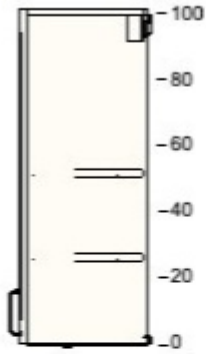

\$29.99 1 \$29.99

50265470 SEKTION wall cabinet frame
white
24x14 3/4x40 "

\$50 1 \$50

80426080 AXSTAD door
matt white
24x40 "

\$115 1 \$115

10265523 UTRUSTA shelf
white
24x14 3/4 "

\$16 1 \$16

40282658 UTRUSTA hinge
110 °